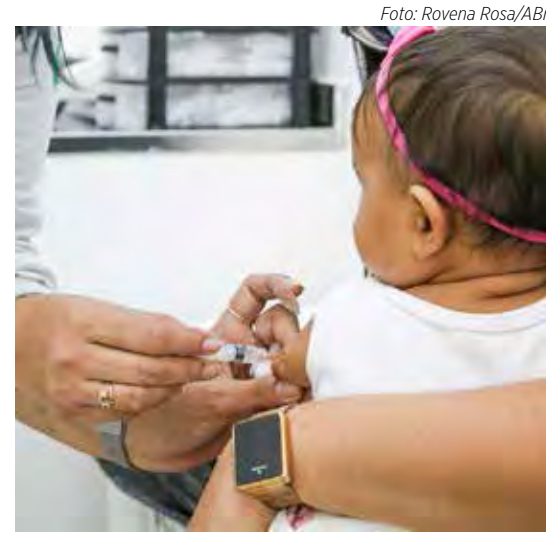

Foto: Rovena Rosa/ABR